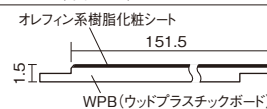

断面図(単位: mm)