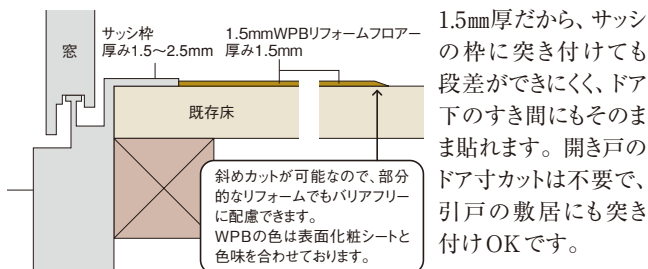

## 既存の床の上から貼るだけのスピード施工。

既存の床など、今の内装建材に重ね貼りするだけだから、貼り替え施工に比べて工期を短縮できます。リフォームフローアの場合、一部屋だけの施工なら約1日\*で設置できます。

\*8畳程度の場合。(現場により多少異なります。)

## パナソニック独自の新素材 WPB が、わずか1.5mmの薄さで高強度を実現。

WPB (ウッドプラスチックボード) とは、リサイクルされた樹脂と木粉を原材料として、薄いシート状に加工した木質系プラスチックボードのことです。わずか1.5mmの薄さでも、へこみやすり傷に強い素材です。

1.5mmの薄さで高強度を実現

1.5mmの薄さながら、既存の床、框に正しく施工することで、必要な荷重に耐えることのできる高強度・強靭性を実現。

## 1.5mm厚なので、開口部の納め処理が不要。

●現場の状況によっては、段差処理が必要になる場合があります。