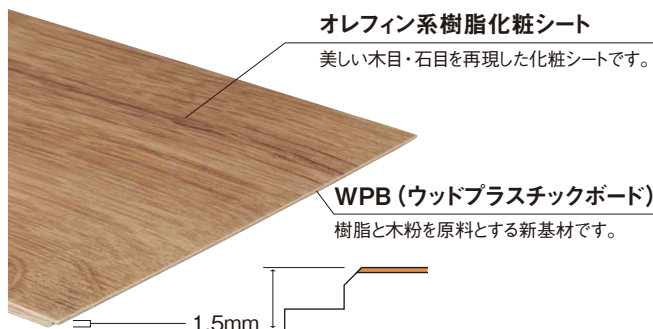

MDFと同等の高硬度を確保

耐キャスター性や耐傷性に優れ、MDFと同等の高硬度を実現しました。シートはすり傷に強い性能を備えています。また、電気カーペットもご使用になれます。

湿気による寸法変化を軽減

湿度や湿気の変化による寸法変化を、一般合板の1/2程度に抑えました。目すき・突き上げが起りにくくなっています。

ラインアップ
P.194

カラー
コーディネート
P.212

床材一覧
P.214

品番価格・仕様

関連商品・床見切
P.254

玄関框
P.190

設計・施工編
P.472