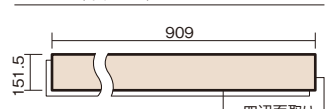

平面図(単位: mm)

ご採用の前に床材の施工条件を必ずお確かめください。(P.254)

リフォーム
セクション

間仕切り
開閉壁

リビング・
個室用収納

システム
階段

玄関
扉

床材

床暖房

防音建材

掘座卓

畳が丘

床下収納
ユニット

ロフトはご/
ロフト開口欄

室内物干し
ユニット

内貼
断熱パネル

ホーム
エレベーター

エクステリア
商品

床束

補修用
部材

設計・
施工編

生産終了
予定品